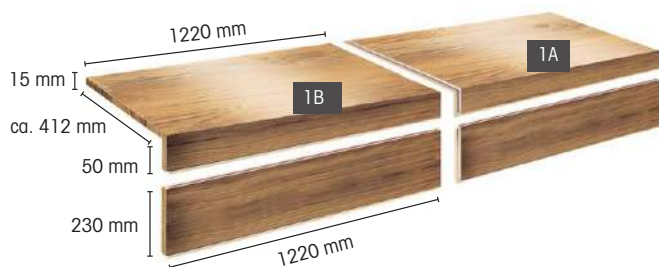

Stairnoses with the same colour as the floor
Profili paragradingo con decoro uguale al pavimento

CLASSIC STAIRNOSE 1A PROFILO PARAGRADINGO DIRITTO 1A

Same designs and textures as flooring. Perfect joint with Unilin Clic, it means there is no lip over.

Profilo paragradingo con decoro uguale al pavimento scelto.
Incastro Uniclic.
Le lunghezze del profilo 1A vengono realizzate in funzione delle dimensioni delle doghe scelte.