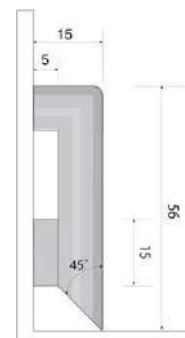

SKIRTINGS

BATTISCOPIA

Skirtings with the same colour as the floor
Battiscopa con decoro uguale al pavimento

NEW CLICK SKIRTING BATTISCOPIA DIRITTO CON CLICK

56 x 15 x 1235 mm
 (min. order quantity: 3 pcs / ordine minimo: 3 pz)

- ① Printed Design
- ② Vinyl
- ③ HDF

CLICK SKIRTING BATTISCOPIA INCLINATO CON CLICK

70 x 10 x 1235 mm
 (min. order quantity: 3 pcs / ordine minimo: 3 pz)
45 x 10 x 1235 mm
 (min. order quantity: 3 pcs / ordine minimo: 3 pz)

- ① Printed Design
- ② Vinyl
- ③ HDF
- ④ Cork

SWING CLICK SKIRTING BATTISCOPIA INCLINATO SWING CON CLICK

45 x 10 x 1235 mm
 (min. order quantity: 3 pcs / ordine minimo: 3 pz)

- ① Printed Design
- ② Vinyl
- ③ HDF
- ④ Cork

END PROFILE AL 10X5 PROFILO TERMINALE AL 10X5

10 x 5 x 2000 mm
 (available in black or titanium /
 disponibile in colore nero o titanio)

END PROFILE AL 16X5 PROFILO TERMINALE AL 16X5

16 x 5 x 2000 mm
 (available in black or titanium /
 disponibile in colore nero o titanio)