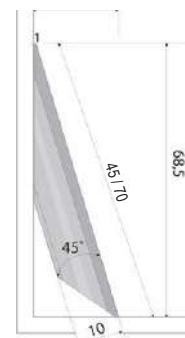

SKIRTINGS

BATTISCOPIA

Skirtings with the same colour as the floor
Battiscopa con decoro uguale al pavimento

NEW CLICK SKIRTING BATTISCOPIA DIRITTO CON CLICK

56 x 15 x 1235 mm
 (min. order quantity: 3 pcs / ordine minimo: 3 pz)

- ① Printed Design
- ② Vinyl
- ③ HDF

CLICK SKIRTING BATTISCOPIA INCLINATO CON CLICK

70 x 10 x 1235 mm
 (min. order quantity: 3 pcs / ordine minimo: 3 pz)
45 x 10 x 1235 mm
 (min. order quantity: 3 pcs / ordine minimo: 3 pz)

- ① Printed Design
- ② Vinyl
- ③ HDF
- ④ Cork

SWING CLICK SKIRTING BATTISCOPIA INCLINATO SWING CON CLICK

45 x 10 x 1235 mm
 (min. order quantity: 3 pcs / ordine minimo: 3 pz)

- ① Printed Design
- ② Vinyl
- ③ HDF
- ④ Cork

END PROFILE AL 10X5 PROFILO TERMINALE AL 10X5

10 x 5 x 2000 mm
 (available in black or titanium /
 disponibile in colore nero o titanio)

END PROFILE AL 16X5 PROFILO TERMINALE AL 16X5

16 x 5 x 2000 mm
 (available in black or titanium /
 disponibile in colore nero o titanio)