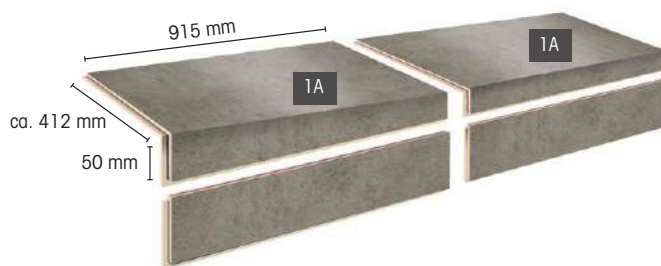

30 x 20 x 1000 mm

AL 16X5 TITANIUM

AL 16X5 TITANIUM

AL 10X5 BLACK

Stairnoses with the same colour as the floor
Profili paragradingo con decoro uguale al pavimento

CLASSIC STAIRNOSE 1A PROFILO PARAGRADINGO DIRITTO 1A

Same designs and textures as flooring. Perfect joint with Unilin Clic, it means there is no lip over.

Profilo paragradingo con decoro uguale al pavimento scelto.
 Incastro Uniclic.
 Le lunghezze del profilo 1A vengono realizzate in funzione delle dimensioni delle doghe scelte.