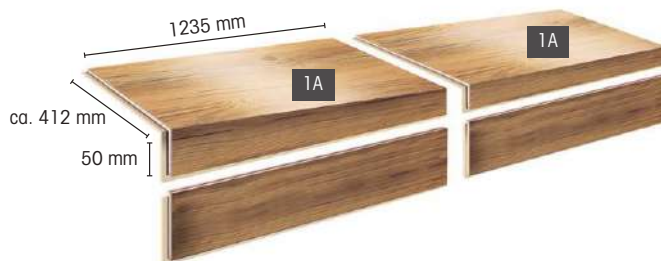

Stairnoses with the same colour as the floor
Profili paragradingo con decoro uguale al pavimento

CLASSIC STAIRNOSE 1A PROFILO PARAGRADINGO DIRITTO 1A

Same designs and textures as flooring. Perfect joint with Unilin Clic, it means there is no lip over.

Profilo paragradingo con decoro uguale al pavimento scelto.
Incastro Uniclic.
Le lunghezze del profilo 1A vengono realizzate in funzione delle dimensioni delle doghe scelte.