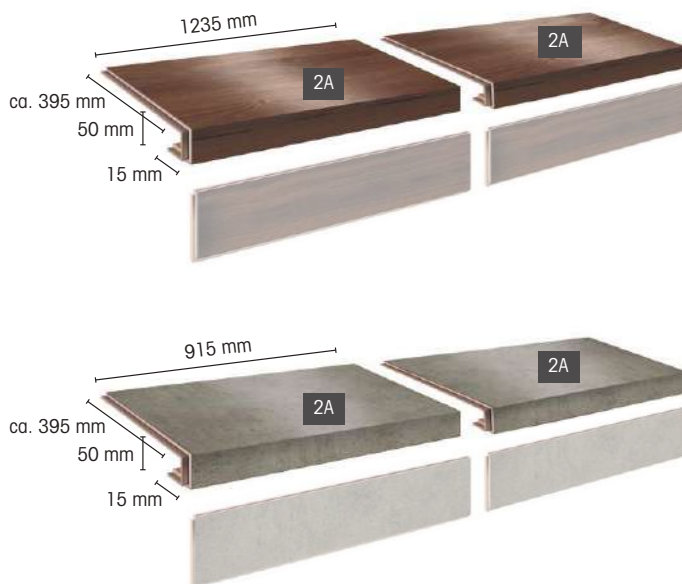

Same designs and textures as flooring. Perfect joint with Unilin Clic, it means there is no lip over.

Profilo paragradingo con decoro uguale al pavimento scelto.
 Incastro Uniclic.
 Le lunghezze del profilo 1A vengono realizzate in funzione delle dimensioni delle doghe scelte.

CLASSIC STAIRNOSE WITH SIDE FINISHING 1B PROFILO PARAGRADINGO DIRITTO CON FINITURA LATERALE 1B

Same designs and textures as flooring. Perfect joint with Unilin Clic, it means there is no lip over.

Profilo paragradingo con decoro uguale al pavimento scelto.
 Incastro Uniclic.
 Le lunghezze del profilo 1A, 1B e dell'alzata vengono realizzate in funzione delle dimensioni delle doghe scelte

Stairnoses with the same colour as the floor
Profili paragrado con decoro uguale al pavimento

STAIRNOSE WITH NOSE 2A PROFILO PARAGRADINO CON BORDO 2A

Same designs and textures as flooring. Perfect joint with Unilin Clic, it means there is no lip over.

Profilo paragrado con decoro uguale al pavimento scelto.
 Incastro Uniclic.
 Le lunghezze del profilo 2A vengono realizzate in funzione delle dimensioni delle doghe scelte.

STAIRNOSE WITH NOSE AND SIDE FINISHING 2B PROFILO PARAGRADINO CON BORDO E FINITURA LATERALE 2B