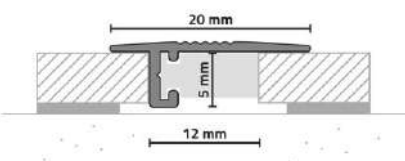

END PROFILE AL 10X5 PROFILO TERMINALE AL 10X5

10 x 5 x 2000 mm
 (available in black or titanium /
 disponibile in colore nero o titanio)

END PROFILE AL 16X5 PROFILO TERMINALE AL 16X5

16 x 5 x 2000 mm
 (available in black or titanium /
 disponibile in colore nero o titanio)

TRANSITION PROFILE UL 20X5 GIUNTO UL 20X5

20 x 5 x 2000 mm
 (available in black or titanium /
 disponibile in colore nero o titanio)

INSTALLATION CLIP5 CLIP5 PER INSTALLAZIONE

ASSEMBLY AID MH100 ELEMENTO PER MONTAGGIO MH100