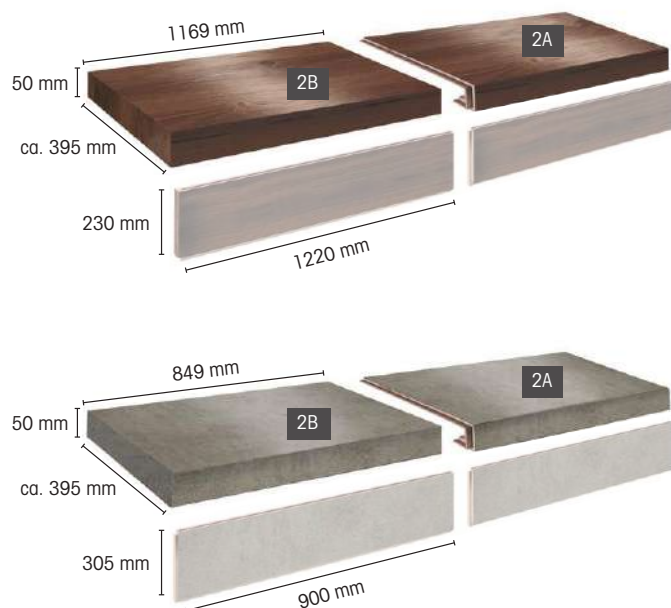

Stairnoses with the same colour as the floor
Profili paragrado con decoro uguale al pavimento

STAIRNOSE WITH NOSE 2A PROFILO PARAGRADINO CON BORDO 2A

Same designs and textures as flooring. Perfect joint with Unilin Clic, it means there is no lip over.

Profilo paragrado con decoro uguale al pavimento scelto.
Incastro Uniclic.
Le lunghezze del profilo 2A vengono realizzate in funzione delle dimensioni delle doghe scelte.

STAIRNOSE WITH NOSE AND SIDE FINISHING 2B PROFILO PARAGRADINO CON BORDO E FINITURA LATERALE 2B

Same designs and textures as flooring. Perfect joint with Unilin Clic, it means there is no lip over.

Profilo paragrado con decoro uguale al pavimento scelto.
Incastro Uniclic.
Le lunghezze del profilo 2A, 2B e dell'alzata vengono realizzate in funzione delle dimensioni delle doghe scelte.