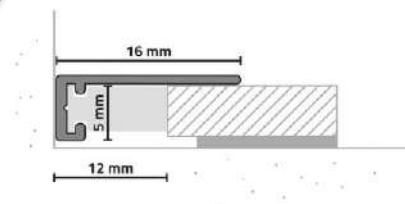

DILATATION JOINT GIUNTO DILATAZIONE

2,70 m

- **same colour as floor** / decoro uguale al pavimento
- **aluminium** / alluminio

OVERLAP TRANSITION PROFILO TERMINALE A SCENDERE

2,70 m

- **same colour as floor** / decoro uguale al pavimento
- **aluminium** / alluminio

END PROFILE AL 10X5 PROFILO TERMINALE AL 10X5

10 x 5 x 2000 mm
 (available in black or titanium /
 disponibile in colore nero o titanio)

END PROFILE AL 16X5 PROFILO TERMINALE AL 16X5

16 x 5 x 2000 mm
 (available in black or titanium /
 disponibile in colore nero o titanio)

TRANSITION PROFILE UL 20X5 GIUNTO UL 20X5

20 x 5 x 2000 mm
 (available in black or titanium /
 disponibile in colore nero o titanio)

INSTALLATION CLIP5 CLIP5 PER INSTALLAZIONE

ASSEMBLY AID MH100 ELEMENTO PER MONTAGGIO MH100