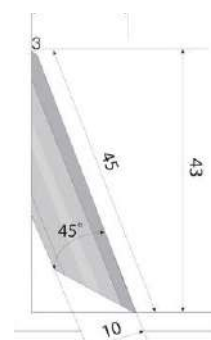

- ① Printed Design
- ② Vinyl
- ③ HDF

CLICK SKIRTING BATTISCOPIA INCLINATO CON CLICK

70 x 10 x 1235 mm
 (min. order quantity: 3 pcs / ordine minimo: 3 pz)
45 x 10 x 1235 mm
 (min. order quantity: 3 pcs / ordine minimo: 3 pz)

- ① Printed Design
- ② Vinyl
- ③ HDF
- ④ Cork

SWING CLICK SKIRTING BATTISCOPIA INCLINATO SWING CON CLICK

45 x 10 x 1235 mm
 (min. order quantity: 3 pcs / ordine minimo: 3 pz)

- ① Printed Design
- ② Vinyl
- ③ HDF
- ④ Cork

END PROFILE AL 10X5 PROFILO TERMINALE AL 10X5

10 x 5 x 2000 mm
 (available in black or titanium /
 disponibile in colore nero o titanio)

END PROFILE AL 16X5 PROFILO TERMINALE AL 16X5

16 x 5 x 2000 mm
 (available in black or titanium /
 disponibile in colore nero o titanio)