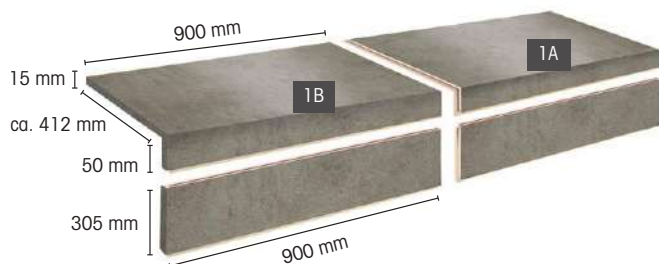

TRANSITION PROFILE UL 20X5 GIUNTO UL 20X5

20 x 5 x 2000 mm
 (available in black or titanium /
 disponibile in colore nero o titanio)

INSTALLATION CLIP5 CLIP5 PER INSTALLAZIONE

ASSEMBLY AID MH100 ELEMENTO PER MONTAGGIO MH100

30 x 20 x 1000 mm

AL 16X5 TITANIUM

AL 16X5 TITANIUM

AL 10X5 BLACK

Stairnoses with the same colour as the floor
Profili paragradingo con decoro uguale al pavimento

CLASSIC STAIRNOSE 1A PROFILO PARAGRADINGO DIRITTO 1A

Same designs and textures as flooring. Perfect joint with Unilin Clic, it means there is no lip over.

Profilo paragradingo con decoro uguale al pavimento scelto.
 Incastro Uniclic.
 Le lunghezze del profilo 1A vengono realizzate in funzione delle dimensioni delle doghe scelte.