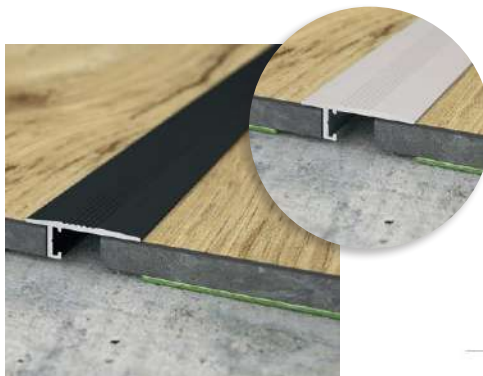

END PROFILE AL 10X5 PROFILO TERMINALE AL 10X5

10 x 5 x 2000 mm
 (available in black or titanium /
 disponibile in colore nero o titanio)

END PROFILE AL 16X5 PROFILO TERMINALE AL 16X5

16 x 5 x 2000 mm
 (available in black or titanium /
 disponibile in colore nero o titanio)

TRANSITION PROFILE UL 20X5 GIUNTO UL 20X5

20 x 5 x 2000 mm
 (available in black or titanium /
 disponibile in colore nero o titanio)

INSTALLATION CLIP5 CLIP5 PER INSTALLAZIONE

ASSEMBLY AID MH100 ELEMENTO PER MONTAGGIO MH100