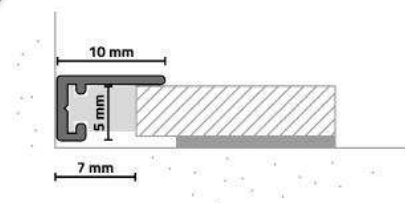

DILATATION JOINT GIUNTO DILATAZIONE

2,70 m

- **same colour as floor** / decoro uguale al pavimento
- **aluminium** / alluminio

OVERLAP TRANSITION PROFILO TERMINALE A SCENDERE

2,70 m

- **same colour as floor** / decoro uguale al pavimento
- **aluminium** / alluminio

"C" TRANSITION PROFILO TERMINALE A C

2,70 m

- **same colour as floor** / decoro uguale al pavimento
- **aluminium** / alluminio

Easy and fast solution for a perfect finishing!
 La soluzione veloce per una perfetta finitura!

END PROFILE AL 10X5 PROFILO TERMINALE AL 10X5

10 x 5 x 2000 mm
 (available in black or titanium /
 disponibile in colore nero o titanio)

END PROFILE AL 16X5 PROFILO TERMINALE AL 16X5

16 x 5 x 2000 mm
 (available in black or titanium /
 disponibile in colore nero o titanio)

TRANSITION PROFILE UL 20X5 GIUNTO UL 20X5

20 x 5 x 2000 mm
 (available in black or titanium /
 disponibile in colore nero o titanio)

INSTALLATION CLIP5 CLIP5 PER INSTALLAZIONE

ASSEMBLY AID MH100 ELEMENTO PER MONTAGGIO MH100